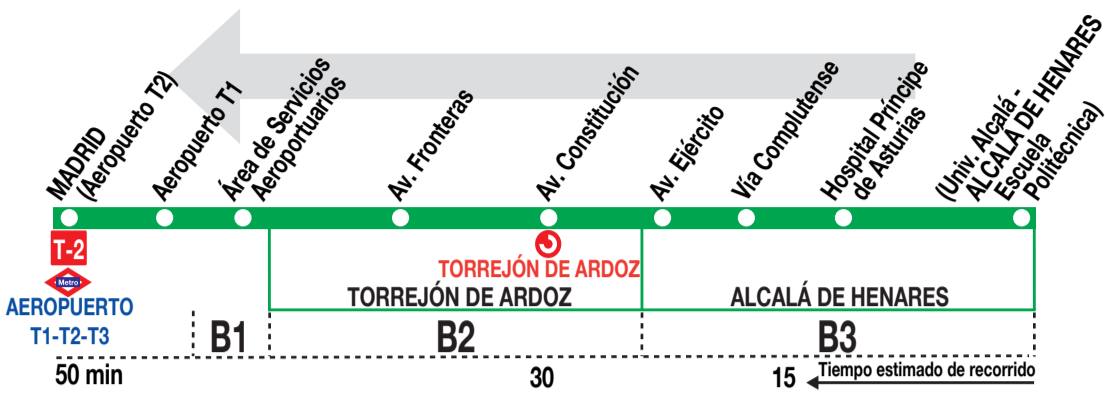

# Alcalá de Henares - Madrid (Aeropuerto)

## Horarios de paso aproximado

010822 (Vigente todo el año)

MADRID (Aeropuerto T2)	Torrejón de Ardoz (Av. Constitución)	Alcalá de Henares (Vía Complutense)	Alcalá de Henares (Univ. Alcalá - Escuela Politécnica)
<b>Lunes a viernes laborables</b>			
6:25	6:05	5:45	—
7:00	6:40	6:20	—
7:40	7:20	7:00	—
8:35	8:15	7:55	7:40
9:00	8:40	8:20	—
9:50	9:30	9:10	9:00
10:20	10:00	9:40 <sup>a</sup>	—
10:30	10:10	9:50	9:40 <sup>v</sup>
11:00	10:40	10:20	—
11:50	11:30	11:10	11:00
12:20	12:00	11:40	—
13:10	12:50	12:30	12:20
13:50	13:30	13:10	13:00
14:20	14:00	13:40	—
15:00	14:40	14:20	—
15:50	15:30	15:10	15:00
16:20	16:00	15:40	—
17:00	16:40	16:20	—
17:50	17:30	17:10	17:00
18:40	18:00	17:40	—
19:10	18:50	18:30	18:20
19:50	19:30	19:10	19:00
20:20	20:00	19:40	—
21:00	20:40	20:20	—
21:50	21:30	21:10	21:00
—	21:50	21:30	—
—	22:20	22:00 <sup>v</sup>	—
<b>Sábados laborables, domingos y festivos</b>			
8:10	7:50	7:30	—
9:10	8:50	8:30	—
10:10	9:50	9:30	—
11:10	10:50	10:30	—
12:10	11:50	11:30	—
13:10	12:50	12:30	—
14:10	13:50	13:30	—
15:10	14:50	14:30	—
16:10	15:50	15:30	—
17:10	16:50	16:30	—
18:10	17:50	17:30	—
19:10	18:50	18:30	—
20:10	19:50	19:30	—
21:10	20:50	20:30	—
—	21:50	21:30	—
—	22:50	22:30	—

Notas:

- <sup>a</sup> Sólo se realiza en agosto.
- <sup>v</sup> No se realiza en agosto.

**AL ALSA.** Avda. de América, 9-A.  
(Intercambiador de Avenida de América). 28002 MADRID.

**Tel: 91 177 99 51**  
www.alsa.es