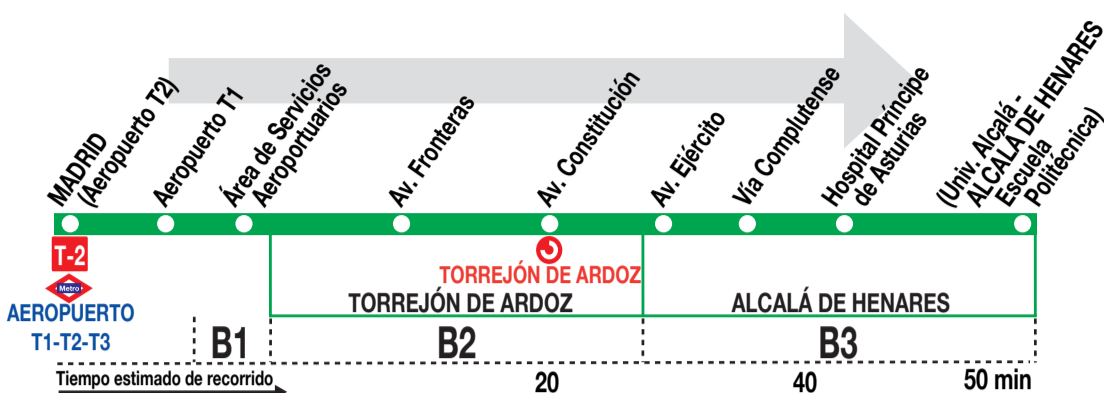

824

Madrid (Aeropuerto) - Alcalá de Henares

Horarios de paso aproximado

010822

(Vigente todo el año)

MADRID (Aeropuerto T2)	Torrejón de Ardoz (Av. Constitución)	Alcalá de Henares (Vía Complutense)	Alcalá de Henares (Univ. Alcalá - Escuela Politécnica)
------------------------	--------------------------------------	-------------------------------------	--

Lunes a viernes laborables

—	5:45	6:05	—
—	6:30	6:50	—
6:40	7:00	7:20	7:30
7:20	7:40	8:00	—
8:00	8:20	8:40	8:50
8:40	9:00	9:20	9:30
9:20	9:40	10:00	—
10:00	10:20	10:40	10:50
10:40	11:00	11:20	—
11:20 ^v	11:40	12:00 ^v	12:10
12:00	12:20	12:40	12:50
12:40	13:00	13:20	—
13:20	13:40	14:00	—
14:00	14:20	14:40	14:50
14:40	15:00	15:20	—
15:20	15:40	16:00	—
16:00	16:20	16:40	16:50
16:40	17:00	17:20	—
17:20	17:40	18:00	—
18:00	18:20	18:40	18:50
18:40	19:00	19:20	—
19:20	19:40	20:00	—
20:00	20:20	20:40	20:50
20:40	21:00	21:20	—
21:20	21:40	22:00	—
22:00	22:20	22:40	—

Notas:

^v En agosto sólo hasta Alcalá de Henares (Vía Complutense - calle Brihuega).

AL ALSA. Avda. de América, 9-A.
(Intercambiador de Avenida de América). 28002 MADRID.

Tel: 91 177 99 51
www.alsa.es