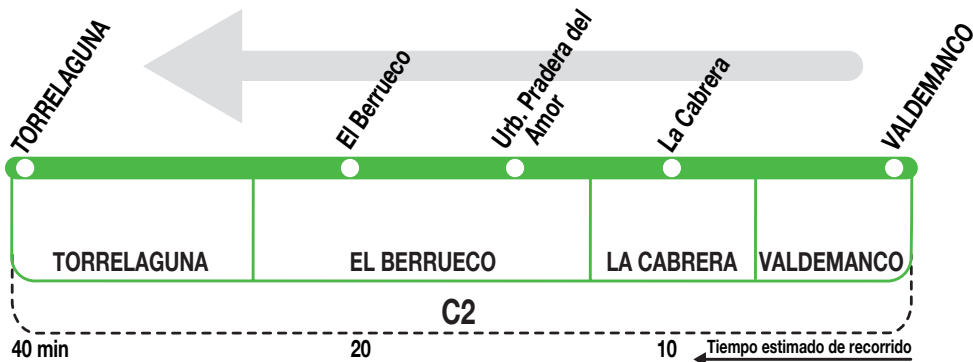

197B

Torrelaguna

190621

Horarios de paso aproximado

**Lunes a
viernes
laborables**

(Vigente todo el año)

9:20	9:00	8:50	8:40
13:35	13:15	13:05	12:55
15:10	14:50	14:40	14:30

**Sábados
laborables,
domingos
y festivos**

(Vigente todo el año)

9:15	8:55	8:45	8:35
17:15	16:55	16:45	16:35

AL ALSA. Avda. de América, 9-A.
(Intercambiador de Avenida de América)
28002 MADRID · www.alsa.es

Tel: 91 177 99 51