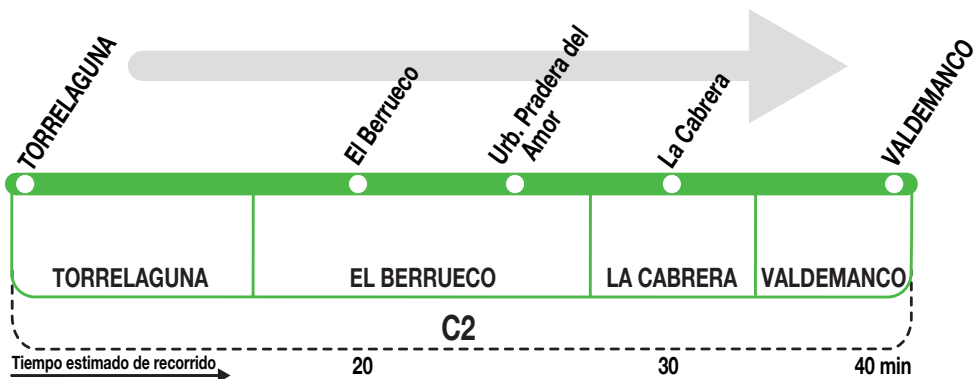

# 197B

## El Berrueco - La Cabrera - Valdemanco

190621

### Horarios de paso aproximado

**Lunes a  
viernes  
laborables**

(Vigente todo el año)

7:45	8:05	8:15	8:25
12:15	12:35	12:45	12:55
13:50	14:10	14:20	14:30

**Sábados  
laborables,  
domingos  
y festivos**