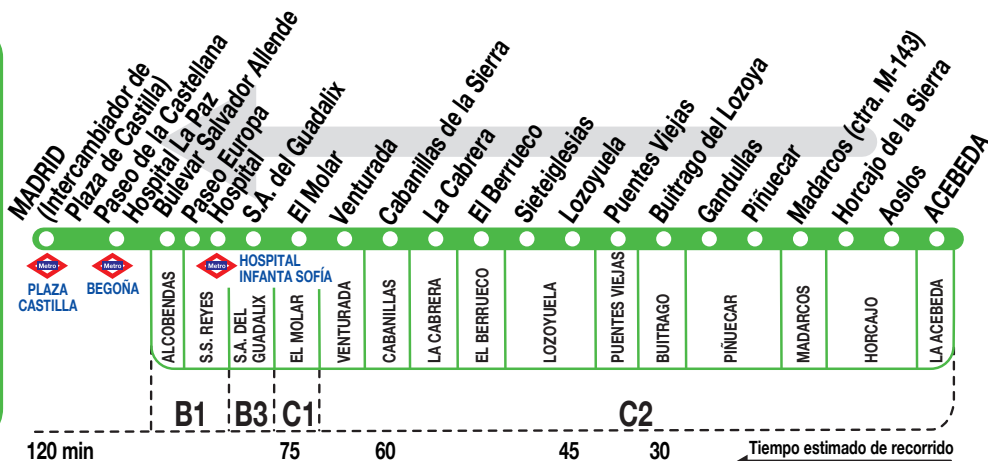

196

Madrid (Plaza de Castilla)

Sólo se permite la subida de viajeros desde el Paseo de Europa en S. S. Reyes en la parada 06751 P.º EUROPA - PARQUE PICOS DE OLITE

Horarios de salida de La Acebeda (La Plazuela)

Esta Línea NO tiene servicio directo de lunes a viernes laborables. En estos días, los servicios se realizan con la línea 191 desde Madrid (Plaza Castilla - Buitrago del Lozoya) continuando con las líneas:

- 191E Buitrago - Cervera (Puentes Viejas).
- 191C Buitrago - Montejo (Gandullas).
- 191B Buitrago - Somosierra (Piñuecar, Madarcos, Horcajo, Aoslos y La Acebeda).

^a Llega a Buitrago a las 12:20 y sale a las 13:00 horas.

^b Llega a Buitrago a las 18:20 y sale a las 19:00 horas.

ALSA. Avda. de América, 9-A.
(Intercambiador de Avenida de América)
28002 MADRID · www.alsa.es

Tel: 91 177 99 51