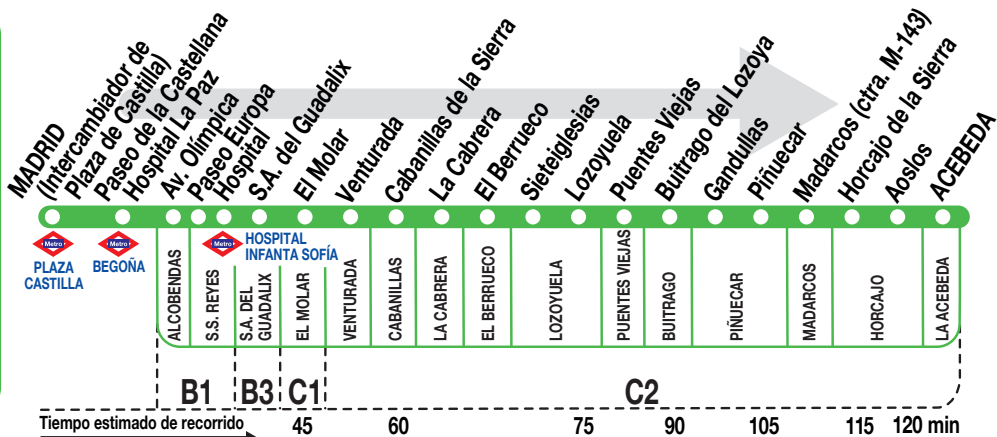

196

La Acebeda

Sólo se permiten viajes con destino al Paseo de Europa en S. S. Reyes a la parada 6693 P.º EUROPA - MARÍA SANTOS COLMENAR.

Horarios de salida de Madrid (Intercambiador Plaza de Castilla)

0613

Sábados laborables, domingos y festivos

(Vigente todo el año)

A 9:05

Notas:

- Esta Línea NO tiene servicio directo de lunes a viernes laborables. En estos días, los servicios se realizan con la línea 191 desde Madrid (Plaza Castilla - Buitrago del Lozoya) continuando con las líneas:
- 191E Buitrago - Cervera (Puentes Viejas).
 - 191C Buitrago - Montejo (Gandullas).
 - 191B Buitrago - Somosierra (Piñuecar, Madarcos, Horcajo, Aoslos y La Acebeda)