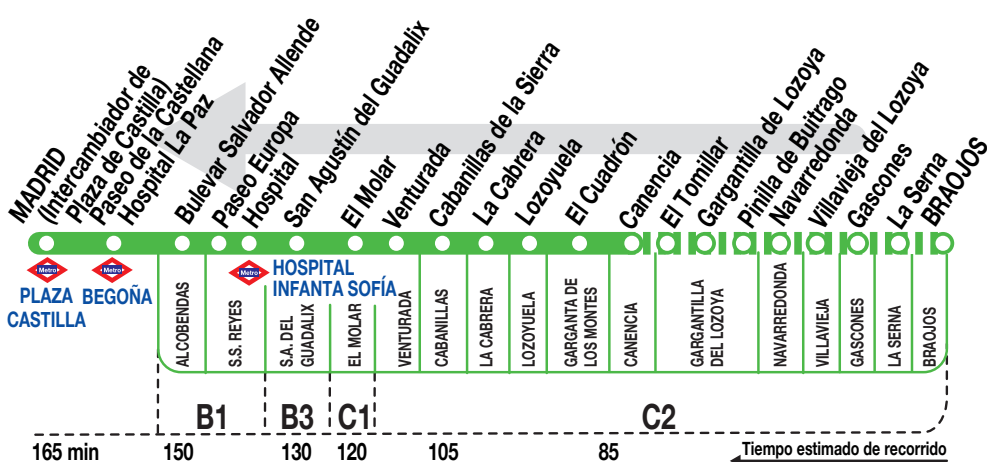

195

Madrid (Plaza de Castilla)

Sólo se permite la subida de viajeros desde el Paseo de Europa en S. S. Reyes en la parada 06751 P.º EUROPA - PARQUE PICOS DE OLITE.

Horarios de salida de Pinilla de Buitrago

111217

Lunes a
viernes
laborables

(Vigente todo el año)

A 7:00^c

Horarios de salida de Braojos (Callejón de los Perros)

Sábados
laborables

(Vigente todo el año)

A 11:00

Domingos
y festivos

(Vigente todo el año)

A 18:00

Notas:

^c Sin paso por Canencia y pasa por Garganta de los Montes.

AL ALSA. Avda. de América, 9-A.
(Intercambiador de Avenida de América)
28002 MADRID · www.alsa.es