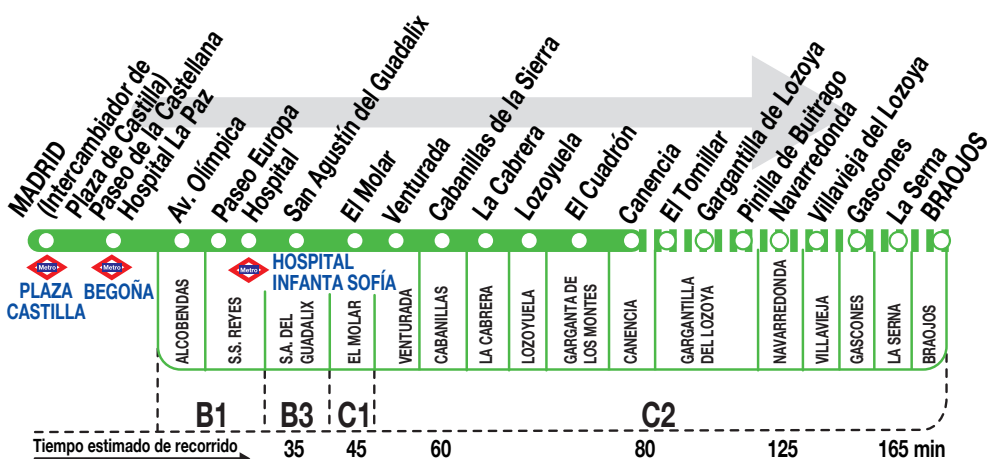

## Braojos

Sólo se permiten viajes con destino al Paseo de Europa en S. S. Reyes a la parada 6693 P.º EUROPA - MARÍA SANTOS COLMENAR

### Horarios de salida de Madrid (Intercambiador Plaza de Castilla)

111217

Lunes a  
viernes  
laborables

(Vigente todo el año)

**A 17:05<sup>c</sup>**

Sábados  
laborables,  
domingos  
y festivos

(Vigente todo el año)

**A 8:05**

**Notas:**

<sup>c</sup> Realiza el trayecto sólo entre Madrid y Canencia.

**AL** ALSA. Avda. de América, 9-A.  
(Intercambiador de Avenida de América)  
28002 MADRID · [www.alsa.es](http://www.alsa.es)