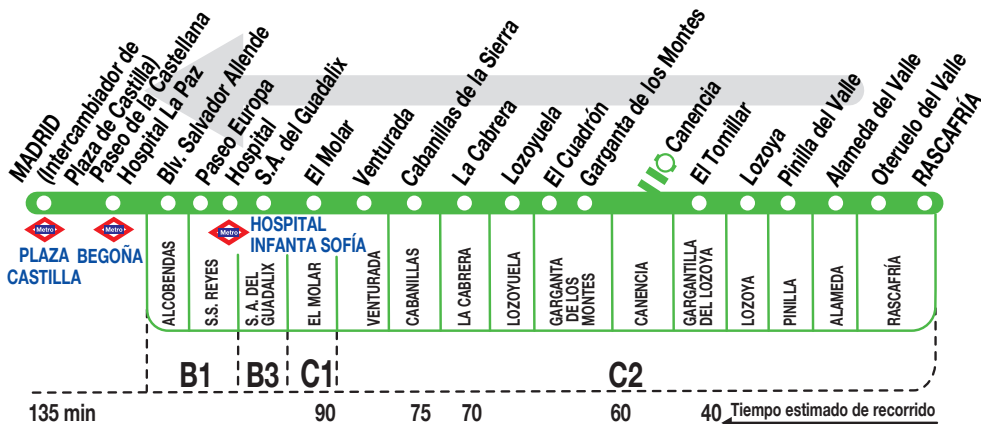

194

Madrid (Plaza de Castilla)

Sólo se permite la subida de viajeros desde el Paseo de Europa en S. S. Reyes en la parada 06751 P.º EUROPA - PARQUE PICOS DE OLITE.

211022

Horarios de salida de Rascafría

Lunes a
viernes
laborables

Notas:

^c Pasa por Canencia.

^g Sin paso por Garganta de los Montes, Cabanillas de la Sierra y Venturada, si pasa por Canencia y La Cabrera.

AL ALSA. Avda. de América, 9-A.
(Intercambiador de Avenida de América)
28002 MADRID · www.alsa.es