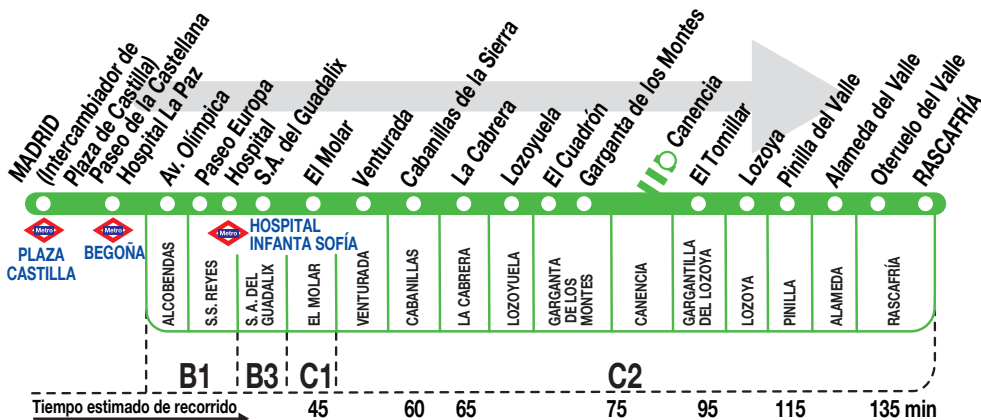

194

Rascafría

Sólo se permiten viajes con destino al Paseo de Europa en S. S. Reyes a la parada 6693 P.º EUROPA - MARÍA SANTOS COLMENAR

Horarios de salida de Madrid (Intercambiador Plaza de Castilla)

211022

A 8:00 15:00^c

Notas:

^c Pasa por Canencia.
^p Pasa por Pedrezuela.

AL ALSA. Avda. de América, 9-A.
(Intercambiador de Avenida de América)
28002 MADRID · www.alsa.es

Tel: 91 177 99 51