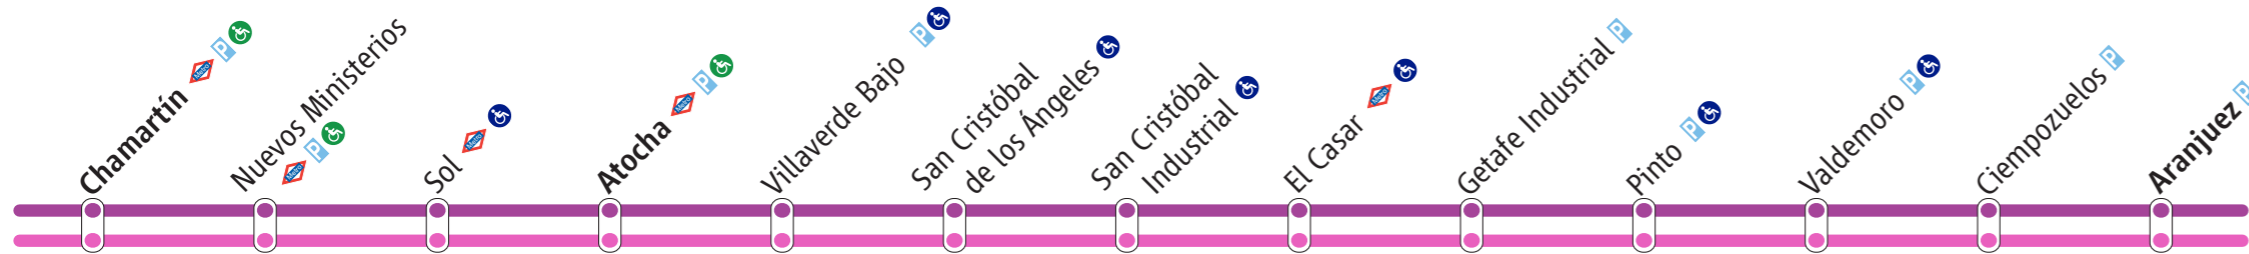

Línea **C-3**
Madrid

C-3a

**Chamartín -
Atocha**

→ **Aranjuez**

Primeros Trenes

5:12	5:17	5:22	5:26	5:34	5:36	5:39	5:42	5:45	5:50	5:55	6:00	6:11
5:37	5:42	5:47	5:51	5:59	6:01	6:04	6:07	6:10	6:15	6:20	6:25	6:36

Últimos Trenes

23:07	23:12	23:17	23:21	2:29	23:31	23:34	23:37	23:40	23:45	23:50	23:55	0:06
23:37	23:42	23:47	23:51	23:59	0:01	0:04	0:07	0:10	0:15	0:20	0:25	0:36

- Laborables excepto sábados
- Sábados y festivos

Chamartín		Aranjuez	
De	A	Frecuencia	
5:37	8:28	15' / 20'	
8:28	14:07	30'	
14:07	23:37	15' / 30'	

**Frecuencia aproximada de trenes
Sábados y Festivos**

Chamartín		Aranjuez	
De	A	Frecuencia	
5:54	23:37	20' / 30'	

Línea **C-3**
Madrid

**Chamartín -
Atocha**

→ **Aranjuez**

Trenes CIVIS

Laborables excepto Sábados

Chamartín	N. Ministerios	Sol	Atocha	El Casar	Pinto	Valdemoro	Ciempozuelos	Aranjuez
14:21	14:26	14:31	14:35	14:48	14:53	14:58	15:03	15:14
15:21	15:26	15:31	15:35	15:48	15:53	15:58	16:03	16:14
18:42	18:47	18:52	18:56	19:09	19:15	19:20	19:24	19:35
20:21	20:26	20:31	20:35					