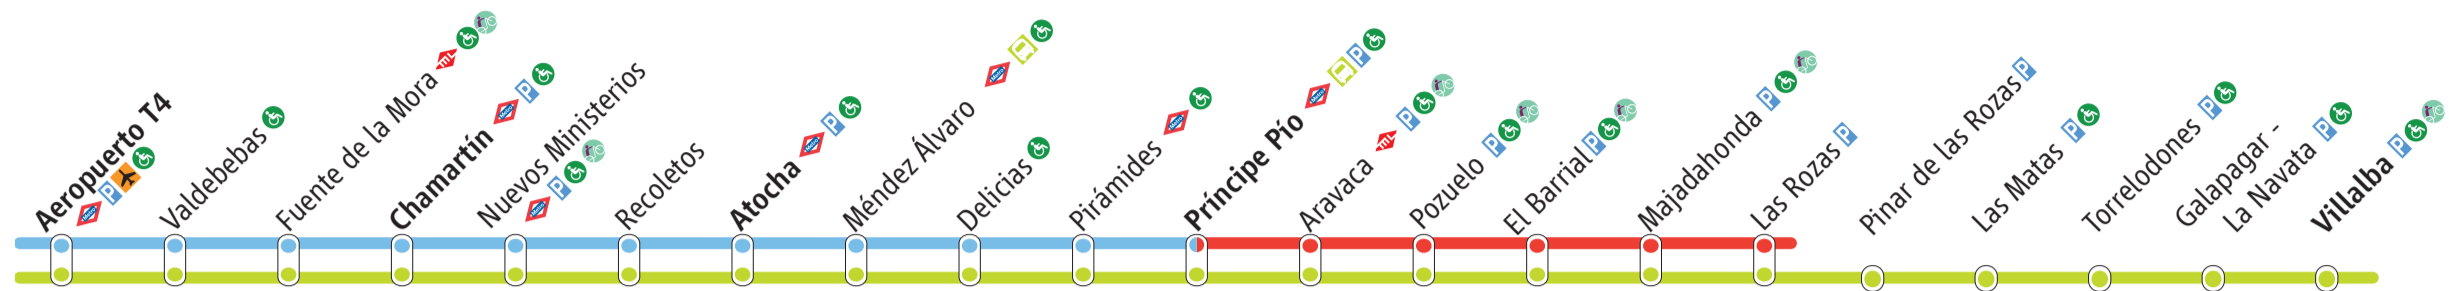

Línea **C-10** Madrid
C-7
C-1

Aeropuerto T4
Fte. la Mora
Chamartín

→ **Atocha - Príncipe Pío - Villalba**

Primeros Trenes

5:46	5:50	5:58	6:04	6:09	6:13	6:19	6:22	6:24	6:27	6:31	6:37	6:39	6:42	6:45	6:48	6:53	6:56	7:01	7:06	7:10		
6:02	6:06	6:13	6:20	6:25	6:29	6:34	6:37	6:39	6:42	6:46	6:52	6:55	6:58	7:01	7:05							→ AH
6:17	6:21	6:28	6:34	6:39	6:43	6:49	6:52	6:54	6:57	7:01	7:07	7:09	7:12	7:15	7:18	7:22	7:25	7:30	7:35	7:39		
6:47	6:51	6:58	7:04	7:09	7:13	7:18	7:21	7:23	7:26	7:30	7:36	7:38	7:41	7:44	7:47	7:50	7:53	7:58	8:03	8:07		
7:17	7:21	7:28	7:34	7:39	7:43	7:48	7:51	7:53	7:56	8:00	8:06	8:08	8:11	8:14	8:17	8:21	8:24	8:29	8:34	8:38		
7:47	7:51	7:58	8:04	8:09	8:13	8:19	8:22	8:24	8:27	8:31	8:37	8:39	8:42	8:45	8:48	8:52	8:55	9:00	9:05	9:09		

Frecuencia aproximada de Trenes Laborables Excepto Sábados

Aeropuerto T4 - Villalba			Aeropuerto T4 - Las Rozas			Aeropuerto T4 - Príncipe Pío		
De	A	Frecuencia	De	A	Frecuencia	De	A	Frecuencia
6.07	22.47	30'	6.29	9.27	15'	5.58	22.31	15'
			9.27	22.47	30'			

Frecuencia aproximada de Trenes Sábados y Festivos

Fuente de la Mora - Villalba			Fuente de la Mora - Las Rozas			Aeropuerto T4 - Príncipe Pío		
De	A	Frecuencia	De	A	Frecuencia	De	A	Frecuencia
6.07	22.58	30'	6.14	22.58	30'	5.58	22.27	15'

Línea **C-10** Madrid
Chamartín

→ **Atocha - Príncipe Pío - Villalba**

Trenes CIVIS

Laborables excepto Sábados

Chamartín	Ministerios	Recoletos	Atocha	M. Álvaro	Delicias	Pirámides	P. Pío	Aravaca	Pozuelo	Las Rozas	Pinar Rozas	Villalba
14:26	14:31	14:35	14:40	14:43	14:45	14:47	14:51	14:56	14:58	15:05	15:08	15:23
14:48	14:53	14:57	15:02	15:05	15:07	15:09	15:13	15:18	15:20	15:28	15:31	15:48