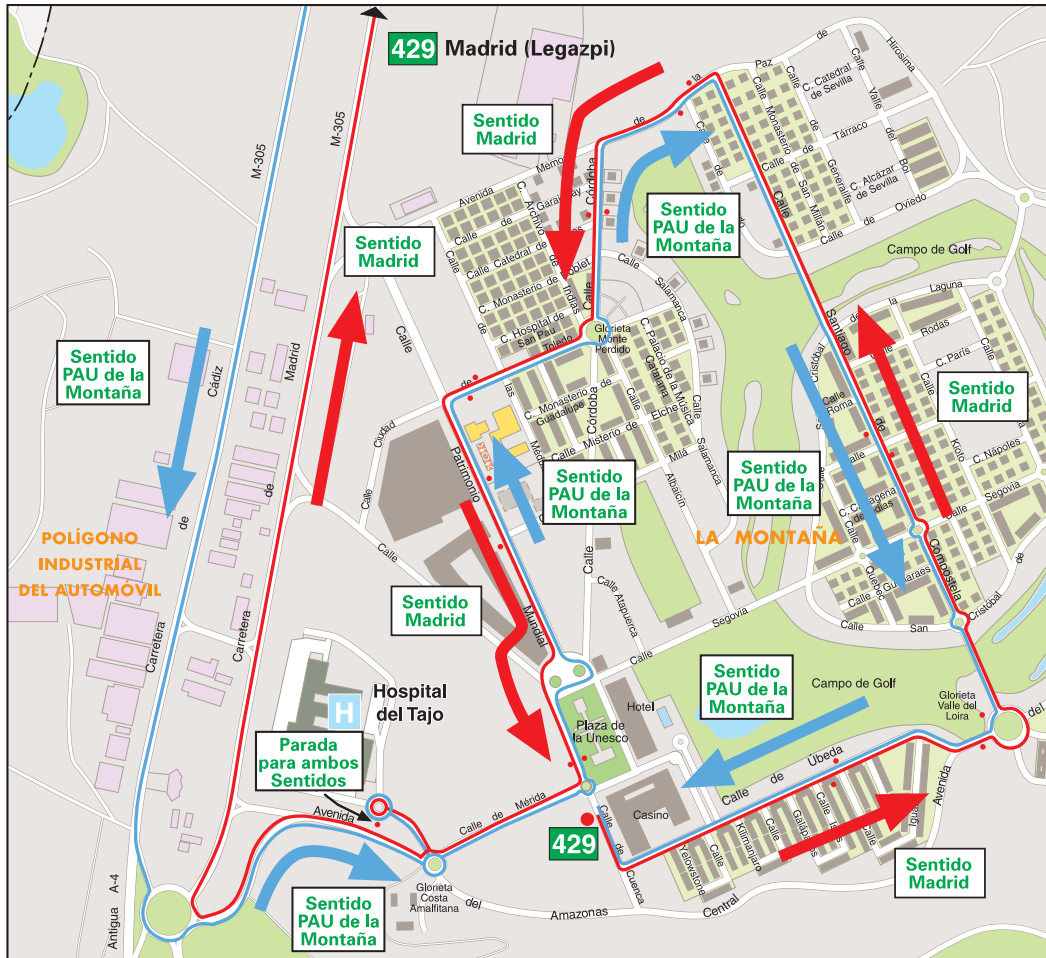

Aviso

**INTERURBANOS
INFORMACIÓN**

A partir del próximo **martes, 21 de diciembre de 2010**, comienza el servicio de la nueva línea:

429 Madrid (Legazpi) - Aranjuez (PAU de la Montaña)

Consorcio de Transportes de Madrid.
Tu sistema de transportes

www.ctm-madrid.es

Recorrido por el PAU de la Montaña:

Horarios:

HORARIOS DE SALIDA DE MADRID (Paseo de la Chopera)					
Actualizado a diciembre de 2010 (Vigente todo el año)					
Lunes a viernes laborables					
A	7:00	9:00	11:00	13:00	15:00
		17:00	19:00	21:00	
Sábados laborables					
A	9:00	11:00	13:00	15:00	17:00
		19:00	21:00	23:00	
Domingos y festivos					
A	9:00	11:00	13:00	15:00	17:00
		19:00	21:00		

HORARIOS DE SALIDA DE ARANJUEZ (PAU de la Montaña)					
Actualizado a diciembre de 2010 (Vigente todo el año)					
Lunes a viernes laborables					
A	6:00	8:00	10:00	12:00	14:00
		16:00	18:00	20:00	
Sábados laborables					
A	8:00	10:00	12:00	14:00	16:00
		18:00	20:00	22:00	
Domingos y festivos					
A	8:00	10:00	12:00	14:00	16:00
		18:00	20:00		